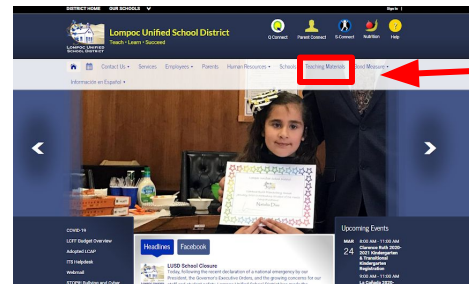

Información de ingreso a la plataforma Clever del LUSD

La plataforma Clever proporciona el acceso a múltiples productos educativos como MyON, Reading Plus, Lexia, McGraw Hill Wonders, Study Sync y MyMath, and Renaissance Place. Todos los estudiantes pueden acceder esta plataforma Clever usando su información de acceso SIDnumber@lompocschools.org y utilizando su fecha de nacimiento en este formato MMDDMMDD como clave de ingreso. Los productos disponibles varían de acuerdo a la escuela.

1. Visite la pagina **lUSD.org**
2. Seleccione la opción **Teaching Materials**

3. Seleccione **Clever Login**

4. Seleccione **Login in with Google**
5. Estudiantes deben ingresar utilizando su información de ingreso para google: **SIDnumber@lompocschools.org** y la clave de ingreso: **MMDDMMDD** Por ejemplo: si el número de estudiante es 2010011@lompocschools.org y la fecha de nacimiento es 9 de agosto, la clave de ingreso sería: 08090809