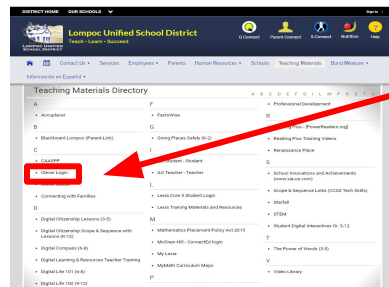

Información de ingreso a la plataforma Clever del LUSD

La plataforma Clever proporciona el acceso a múltiples productos educativos como MyON, Reading Plus, Lexia, McGraw Hill Wonders, Study Sync y MyMath, and Renaissance Place. Todos los estudiantes pueden acceder esta plataforma Clever usando su información de acceso SIDnumber@lompocschools.org y utilizando su fecha de nacimiento en este formato MMDDMMDD como clave de ingreso. Los productos disponibles varían de acuerdo a la escuela.

1. Visite la pagina **lUSD.org**
2. Seleccione la opción **Teaching Materials**

3. Seleccione **Clever Login**

4. Seleccione **Login in with Google**
5. Estudiantes deben ingresar utilizando su información de ingreso para google: **SIDnumber@lompocschools.org** y la clave de ingreso: **MMDDMMDD** Por ejemplo: si el número de estudiante es 2010011@lompocschools.org y la fecha de nacimiento es 9 de agosto, la clave de ingreso sería: 08090809