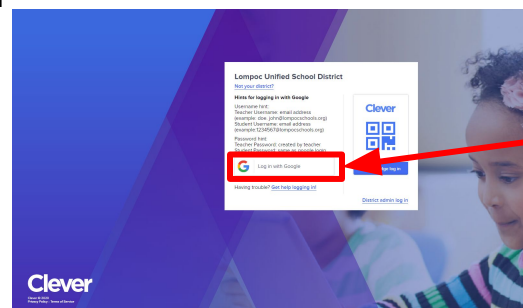

Información de ingreso a la plataforma Clever del LUSD

La plataforma Clever proporciona el acceso a múltiples productos educativos como MyON, Reading Plus, Lexia, McGraw Hill Wonders, Study Sync y MyMath, and Renaissance Place. Todos los estudiantes pueden acceder esta plataforma Clever usando su información de acceso SIDnumber@lompocschools.org y utilizando su fecha de nacimiento en este formato MMDDMMDD como clave de ingreso. Los productos disponibles varían de acuerdo a la escuela.

1. Visite la pagina **lUSD.org**
2. Seleccione la opción **Teaching Materials**

3. Seleccione **Clever Login**

4. Seleccione **Login in with Google**
5. Estudiantes deben ingresar utilizando su información de ingreso para google: **SIDnumber@lompocschools.org** y la clave de ingreso: **MMDDMMDD** Por ejemplo: si el número de estudiante es 2010011@lompocschools.org y la fecha de nacimiento es 9 de agosto, la clave de ingreso sería: 08090809